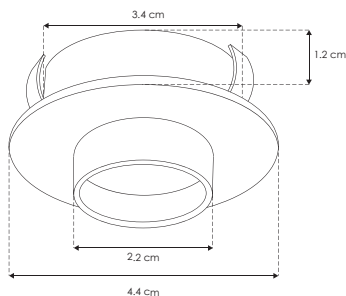

Material	Aluminio acabado negro
Lámpara	Luminario de LED para empotrar en mueble
Ángulo de apertura	24°
Color de luz	Blanco cálido
Alimentación	24 V cc
Potencia	2 W

NOM

IP
20

2-3
step
MACADAM

3 000 K
Blanco cálido