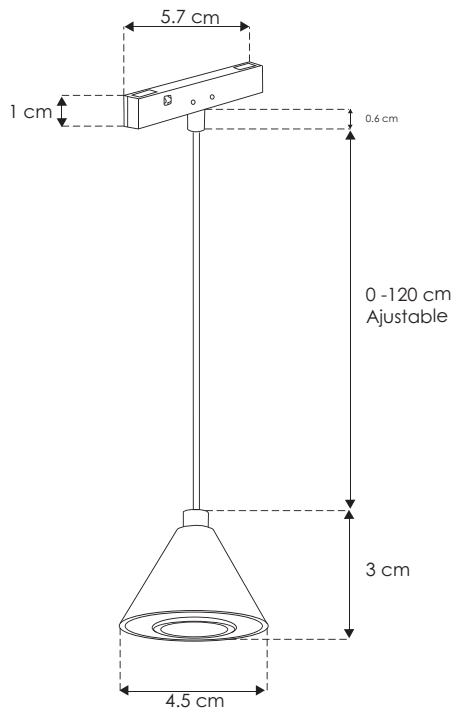

NANO TRACK

nano
track
iLumileds

ILUNANOCON2WWWB

[Acabado negro
(Blanco cálido)]

Material	Aluminio acabado negro
Base	Nano Track
Lámpara	Luminario de LED para suspender en nano track
Ángulo de apertura	24°
Color de luz	Blanco cálido
Alimentación	24 V cc
Potencia	2 W

NOM

IP
20

2-3
step
MACADAM

3 000 K
Blanco cálido

2
W

FL
160
lúmenes
Blanco cálido

24
V cc

no
atenuable