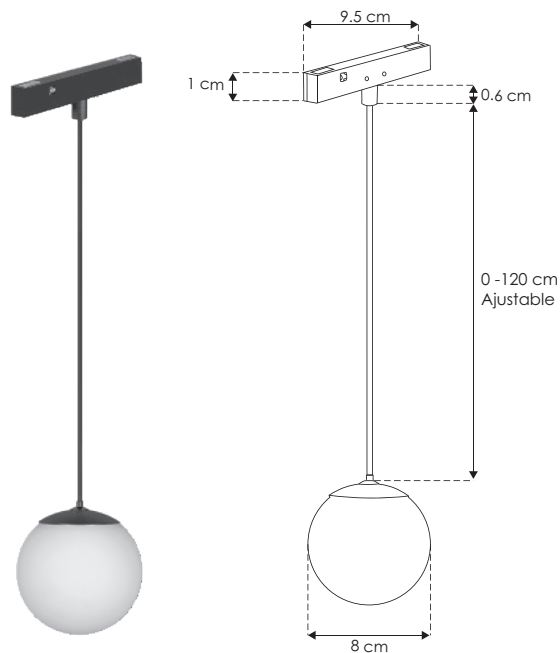

NANO TRACK

ILUMILEDS
nano track

ILUNANOE5F7WWWB

[Acabado negro
(Blanco cálido)]

NOTA: Compatible con fuentes atenuables modelos ILUDA5EN160W24, ILUDA5EN1100W24, ILUDA5EN1200W24, ILUDA5EN1350W24 (Por la curva de atenuación de este luminario, no se recomienda combinarlo con otros modelos distintos al usar una fuente de poder atenuable)

Material	Aluminio acabado negro
Base	Nano Track
Lámpara	Luminario de LED para suspender en nano track
Ángulo de apertura	100°
Color de luz	Blanco cálido
Alimentación	24 V cc
Potencia	7 W