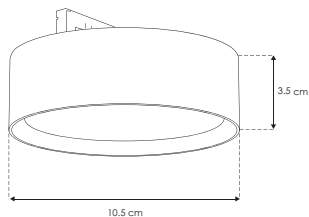

<b>Material</b>	Aluminio acabado negro
<b>Base</b>	Nano Track
<b>Lámpara</b>	Luminario de LED para sobreponer en nano track
<b>Ángulo de apertura</b>	100°
<b>Color de luz</b>	Blanco cálido
<b>Alimentación</b>	24 V cc
<b>Potencia</b>	10 W