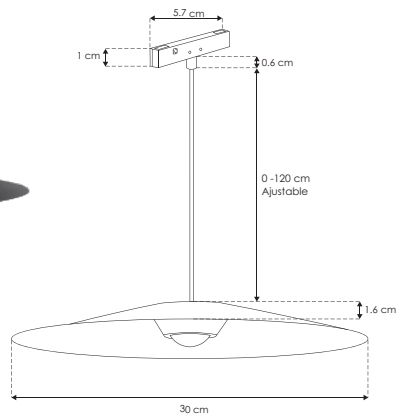

NANO TRACK

nanotrack
ilumileds

ILUNANOHAT7WWB

[Acabado negro
(Blanco cálido)]

NOTA: Compatible con fuentes atenuables modelos ILUDA5EN160W24, ILUDA5EN1100W24, ILUDA5EN1200W24, ILUDA5EN1350W24 (Por la curva de atenuación de este luminario, no se recomienda combinarlo con otros modelos distintos al usar una fuente de poder atenuable)

Material	Aluminio acabado negro
Base	Nano Track
Lámpara	Luminario de LED para suspender en nano track
Ángulo de apertura	60°
Color de luz	Blanco cálido
Alimentación	24 V cc
Potencia	7 W

NOM

IP
20

2-3
step
MACADAM