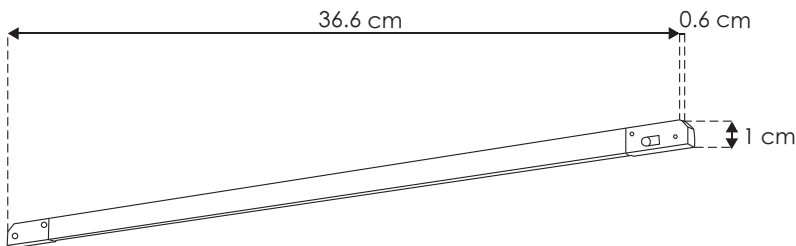

NANO TRACK

nanotrack
ilumileds

ILUNANOL3WWWB

[Acabado negro
(Blanco cálido)]

NOTA: Compatible con fuentes atenuables modelos ILUDA5EN160W24, ILUDA5EN1100W24, ILUDA5EN1200W24, ILUDA5EN1350W24 (Por la curva de atenuación de este luminario, no se recomienda combinarlo con otros modelos distintos al usar una fuente de poder atenuable)

Material	Aluminio acabado negro
Base	Nano Track
Lámpara	Luminario de LED para nano track
Ángulo de apertura	100°
Color de luz	Blanco cálido
Alimentación	24 V cc
Potencia	3 W