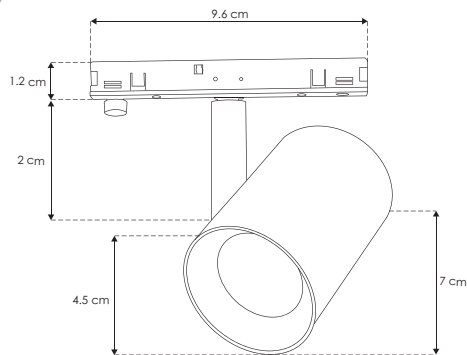

NANO TRACK

ilumileds
nano
track

ILUNANOSD9WWWRB

[Acabado negro
(Blanco cálido)]

NOTA: Compatible con fuentes atenuables modelos ILUDA5EN160W24, ILUDA5EN1100W24, ILUDA5EN1200W24, ILUDA5EN1350W24 (Por la curva de atenuación de este luminario, no se recomienda combinarlo con otros modelos distintos al usar una fuente de poder atenuable)

Material	Aluminio acabado negro
Base	Nano Track
Lámpara	Luminario de LED para nano track
Ángulo de apertura	24°
Color de luz	Blanco cálido
Alimentación	24 V cc
Potencia	9 W

NOM

IP
20

2-3
step
MACADAM

3 000 K
Blanco cálido