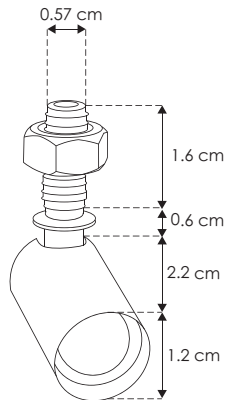

NANO TRACK

nano
track
iLumileds

ILUNANOSDE1WWRB

[Acabado negro
(Blanco cálido)]

NOTA: Este luminario es empotrable en mueble (No compatible con nano track magnético). Compatible con fuentes atenuables modelos ILUDA5EN160W24, ILUDA5EN1100W24, ILUDA5EN1200W24, ILUDA5EN1350W24 (Por la curva de atenuación de este luminario, no se recomienda combinarlo con otros modelos distintos al usar una fuente de poder atenuable)

Material	Aluminio acabado negro
Lámpara	Luminario de LED para empotrar en mueble
Ángulo de apertura	24°
Color de luz	Blanco cálido
Alimentación	24 V cc
Potencia	1 W