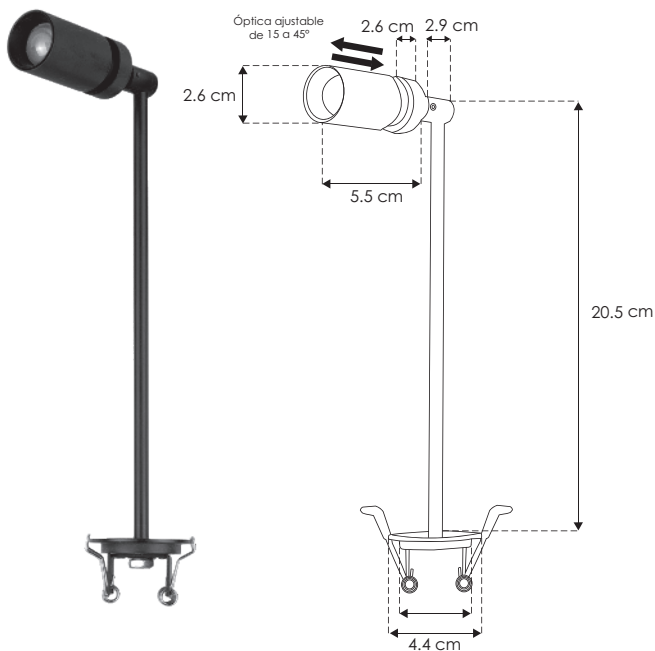

NANO TRACK

nano  
track  
lumileds

ILUNANOSM2WWBF

[ Acabado negro  
(Blanco cálido)]

**NOTA:** Este luminario es empotrable en mueble (No compatible con nano track magnético). Compatible con fuentes atenuables modelos ILUDA5EN160W24, ILUDA5EN1100W24, ILUDA5EN1200W24, ILUDA5EN1350W24 (Por la curva de atenuación de este luminario, no se recomienda combinarlo con otros modelos distintos al usar una fuente de poder atenuable)

<b>Material</b>	Aluminio acabado negro
<b>Lámpara</b>	Luminario de LED para empotrar en mueble
<b>Ángulo de apertura</b>	15° a 45° (Ajustable)
<b>Color de luz</b>	Blanco cálido
<b>Alimentación</b>	24 V cc
<b>Potencia</b>	2 W

**NOM**

IP  
20

2-3  
step  
MACADAM

3 000 K  
Blanco cálido

2  
W

FL  
160  
lúmenes  
Blanco cálido

24  
V cc