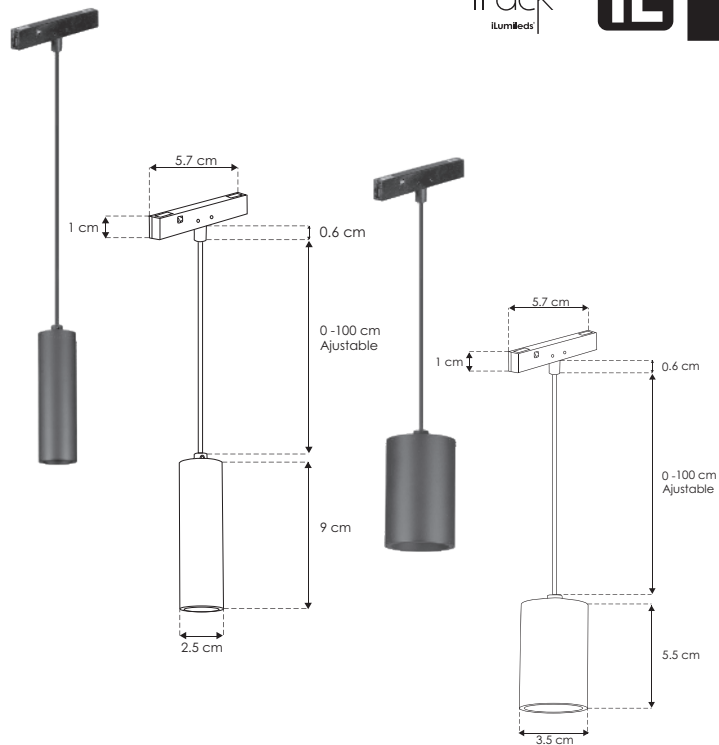

NANO TRACK

nanotrack
ilumileds

ILUNANOSUS2WWWB

[Acabado negro
(Blanco cálido) 2 W]

ILUNANOSUS5WWWB

[Acabado negro
(Blanco cálido) 5 W]

Material	Aluminio acabado negro
Base	Nano Track
Lámpara	Luminario de LED para suspender en nano track
Ángulo de apertura	24°
Color de luz	Blanco cálido
Alimentación	24 V cc
Potencia	2 W / 5 W

NOM

IP
20

2-3
step
MACADAM

3 000 K
Blanco cálido

2
W

FL
160
láminas
Blanco cálido

5
W

FL
400
láminas
Blanco cálido