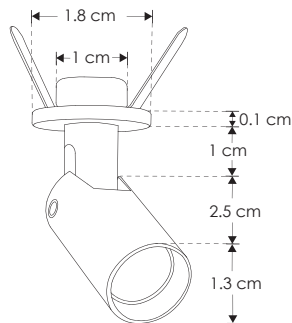

NANO TRACK

nano
track
iLumileds

ILUNANSDE1WWB

[Acabado negro
(Blanco cálido)]

NUEVO

NOTA: Este luminario es empotrable en mueble (No compatible con nano track magnético). Compatible con fuentes atenuables modelos ILUDA5EN160W24, ILUDA5EN1100W24, ILUDA5EN1200W24, ILUDA5EN1350W24 (Por la curva de atenuación de este luminario, no se recomienda combinarlo con otros modelos distintos al usar una fuente de poder atenuable)

Material	Aluminio acabado negro
Lámpara	Luminario de LED para empotrar en mueble
Ángulo de apertura	30°
Color de luz	Blanco cálido
Alimentación	24 V cc
Potencia	1 W

NOM

IP
20

2-3
step
MACADAM

3 000 K
Blanco cálido