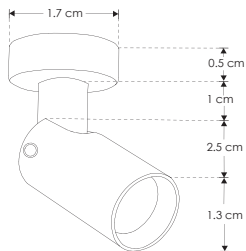

<b>Material</b>	Aluminio acabado negro
<b>Lámpara</b>	Luminario de LED para sobreponer en mueble
<b>Ángulo de apertura</b>	30°
<b>Color de luz</b>	Blanco cálido
<b>Alimentación</b>	24 V cc
<b>Potencia</b>	1 W