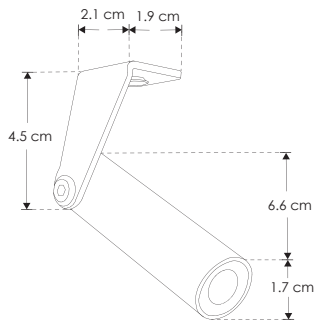

NANO TRACK

nano
track
ilumileds

ILUNANSDS2WWB

[Acabado negro
(Blanco cálido)]

NUEVO

NOTA: Este luminario es de sobreponer en mueble (No compatible con nano track magnético).

Estacas compatibles EST15CMNANSDS2W, EST30CMNANSDS2W y EST60CMNANSDS2W (No incluidas, se venden por separado)

EST60CMNANSDS2W

EST30CMNANSDS2W

EST15CMNANSDS2W

Material	Aluminio acabado negro
Lámpara	Luminario de LED para sobreponer / enterrar en piso
Ángulo de apertura	30°
Color de luz	Blanco cálido
Alimentación	100 - 240 V~
Potencia	2 W