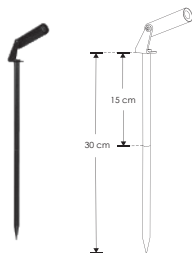

NANO TRACK

nano
track
ilumileds

ILUNANSDS2WWB

[Acabado negro
(Blanco cálido)]

NUEVO

NOTA: Este luminario es de sobreponer en mueble (No compatible con nano track magnético).

Estacas compatibles EST15CMNANSDS2W, EST30CMNANSDS2W y EST60CMNANSDS2W (No incluidas, se venden por separado)

EST60CMNANSDS2W

EST30CMNANSDS2W

EST15CMNANSDS2W

Material	Aluminio acabado negro
Lámpara	Luminario de LED para sobreponer / enterrar en piso
Ángulo de apertura	30°
Color de luz	Blanco cálido
Alimentación	100 - 240 V~
Potencia	2 W