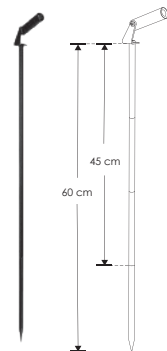

NANO TRACK

nano
track
ilumileds

ILUNANSDS2WWB

[Acabado negro
(Blanco cálido)]

NUEVO

NOTA: Este luminario es de sobreponer en mueble (No compatible con nano track magnético).

Estacas compatibles EST15CMNANSDS2W, EST30CMNANSDS2W y EST60CMNANSDS2W (No incluidas, se venden por separado)

EST60CMNANSDS2W

EST30CMNANSDS2W

EST15CMNANSDS2W

Material	Aluminio acabado negro
Lámpara	Luminario de LED para sobreponer / enterrar en piso
Ángulo de apertura	30°
Color de luz	Blanco cálido
Alimentación	100 - 240 V~
Potencia	2 W