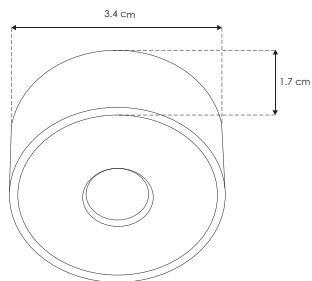

|                           |  |
|---------------------------|--|
| <b>Material</b>           | Aluminio acabado negro                     |
| <b>Lámpara</b>            | Luminario de LED para sobreponer en mueble |
| <b>Ángulo de apertura</b> | 24°  |
| <b>Color de luz</b>       | Blanco cálido                              |
| <b>Alimentación</b>       | 24 V cc                                    |
| <b>Potencia</b>           | 2 W  |