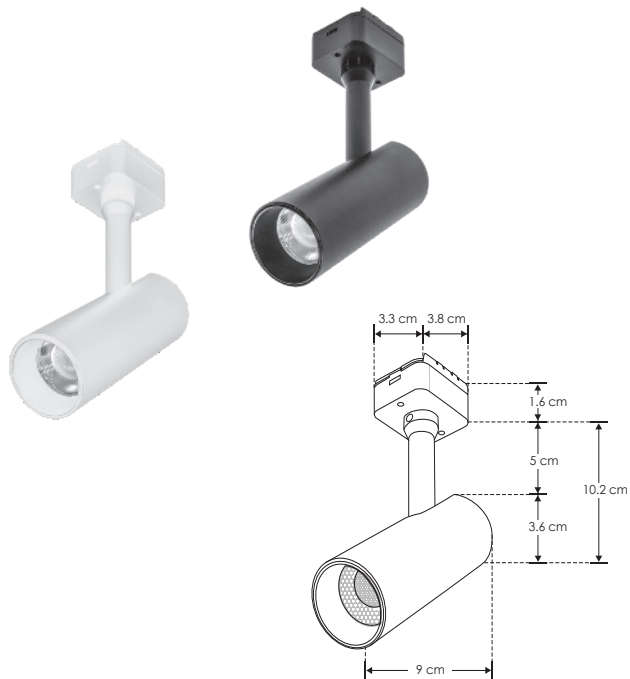

MINI RIEL MAGNÉTICO

ILUSPODIRMR7WWW

[Acabado negro
(Blanco cálido)]

ILUSPODIRMR7WNWB

[Acabado negro
(Blanco neutro)]

ILUSPODIRMR7WWW

[Acabado blanco
(Blanco cálido)]

NOTA: Compatible con fuente atenuable modelo ILUDA5EN1200W48 (Por la curva de atenuación de este luminario, no se recomienda combinarlo con otros modelos distintos al usar una fuente de poder atenuable)

Material	Aluminio acabado negro / blanco
Base	Mini riel magnético
Lámpara	Luminario de LED para mini riel magnético tipo spot dirigible
Ángulo de apertura	24°
Color de luz	Blanco cálido / blanco neutro
Alimentación	48 V cc
Potencia	7 W