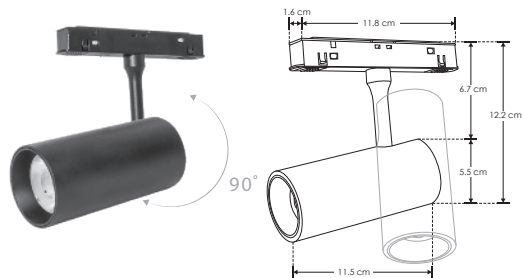

RIEL MAGNÉTICO

LÍNEA PROFESIONAL

ILUSPOTDIRMAG7W

[Acabado negro
(Blanco cálido) 7 W]

ILUSPOTDIRMAG10W

[Acabado negro
(Blanco cálido) 10 W]

ILUSPOTDIRMAG15W

[Acabado negro
(Blanco cálido) 15 W]

Material	Aluminio acabado negro
Base	Riel magnético
Lámpara	Luminario de LED tipo spot dirigible para riel magnético, atenuable
Ángulo de apertura	24°
Color de luz	Blanco cálido
Alimentación	48 V cc
Potencia	7 W / 10 W / 15 W