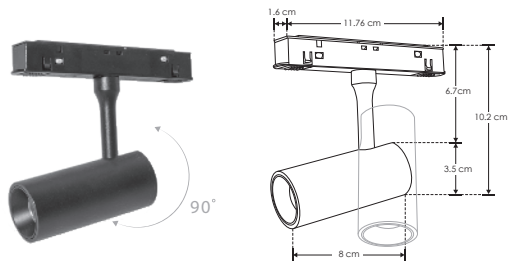

RIEL MAGNÉTICO

LÍNEA PROFESIONAL

ILUSPOTDIRMAG7W

[Acabado negro
(Blanco cálido) 7 W]

ILUSPOTDIRMAG10W

[Acabado negro
(Blanco cálido) 10 W]

ILUSPOTDIRMAG15W

[Acabado negro
(Blanco cálido) 15 W]

Material	Aluminio acabado negro
Base	Riel magnético
Lámpara	Luminario de LED tipo spot dirigible para riel magnético, atenuable
Ángulo de apertura	24°
Color de luz	Blanco cálido
Alimentación	48 V cc
Potencia	7 W / 10 W / 15 W