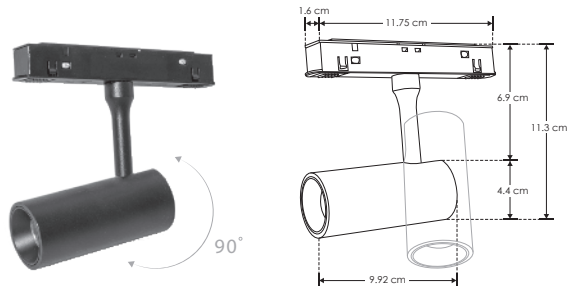

RIEL MAGNÉTICO

LÍNEA PROFESIONAL

ILUSPOTDIRMAG7W

[Acabado negro
(Blanco cálido) 7 W]

ILUSPOTDIRMAG10W

[Acabado negro
(Blanco cálido) 10 W]

ILUSPOTDIRMAG15W

[Acabado negro
(Blanco cálido) 15 W]

Material	Aluminio acabado negro
Base	Riel magnético
Lámpara	Luminario de LED tipo spot dirigible para riel magnético, atenuable
Ángulo de apertura	24°
Color de luz	Blanco cálido
Alimentación	48 V cc
Potencia	7 W / 10 W / 15 W