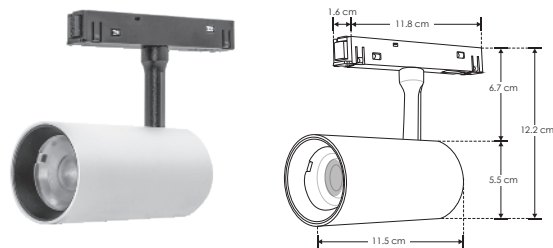

RIEL MAGNÉTICO

LÍNEA PROFESIONAL

ILUSPOTDIRMAG7WW

ILUSPOTDIRMA10WW

ILUSPOTDIRMA15WW

[Acabado blanco
(Blanco cálido) 7 W]

[Acabado blanco
(Blanco cálido) 10 W]

[Acabado blanco
(Blanco cálido) 15 W]

Material	Aluminio acabado blanco
Base	Riel magnético
Lámpara	Luminario de LED tipo spot dirigible, para riel magnético (atenuable)
Ángulo de apertura	24°
Color de luz	Blanco cálido
Alimentación	48 V cc
Potencia	7 W / 10 W / 15 W

NOM

IP
20

2-3
step
MACADAM

3 000 K
Blanco cálido

7
W

FL
560
lúmenes
Blanco cálido

10
W

FL
800
lúmenes
Blanco cálido