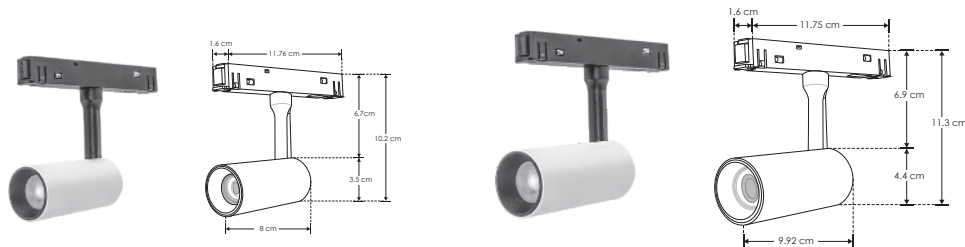

RIEL MAGNÉTICO

LÍNEA PROFESIONAL

ILUSPOTDIRMAG7WW

ILUSPOTDIRMA10WW

ILUSPOTDIRMA15WW

[Acabado blanco
(Blanco cálido) 7 W]

[Acabado blanco
(Blanco cálido) 10 W]

[Acabado blanco
(Blanco cálido) 15 W]

Material	Aluminio acabado blanco
Base	Riel magnético
Lámpara	Luminario de LED tipo spot dirigible, para riel magnético (atenuable)
Ángulo de apertura	24°
Color de luz	Blanco cálido
Alimentación	48 V cc
Potencia	7 W / 10 W / 15 W