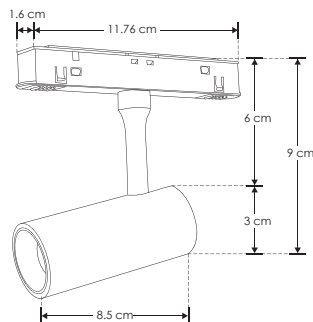

NUEVO

Material	Aluminio acabado dorado
Base	Riel magnético
Lámpara	Luminario de LED tipo spot dirigible para riel magnético, con cambio de CCT
Ángulo de apertura	24°
Color de luz	Blanco cálido / Blanco neutro / Blanco / Smart Con cambio de temperatura de color controlado vía aplicación 
Alimentación	48 V cc
Potencia	7 W