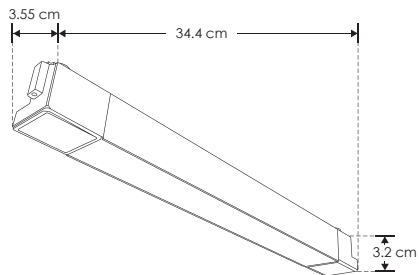

RIEL ELECTRIFICADO

LÍNEA PROFESIONAL

ILUTFLOOD20WWWB

[Acabado negro
(Blanco cálido)]

ILUTFLOOD20WNWB

[Acabado negro
(Blanco neutro)]

Material	Aluminio acabado negro
Base	Riel electrificado
Lámpara	Luminario de LED tipo flood para riel electrificado
Ángulo de apertura	120°
Color de luz	Blanco cálido / Blanco neutro
Alimentación	110-240 V ca
Potencia	20 W