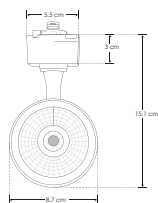

RIEL ELECTRIFICADO

LÍNEA PROFESIONAL

ILUTLA 120WNWB

[Acabado negro
(Blanco neutro)]

ILUTLA 120WNWW

[Acabado blanco
(Blanco neutro)]

Material	Plástico tipo ABS y aluminio acabado negro / blanco
Base	Riel electrificado
Lámpara	Luminario de LED tipo spot dirigible para riel electrificado
Ángulo de apertura	35°
Color de luz	Blanco neutro
Alimentación	85 - 265 V ca
Potencia	20 W

NOM

IP
20

2-3
step
MACADAM

4 100 K
Blanco neutro

FL
1 600
lúmenes
Blanco neutro

20
W

CRI
90

IES
Archivo
Fotométrico