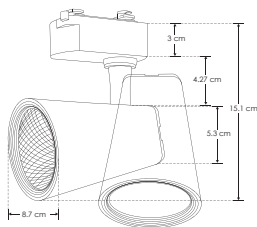

RIEL ELECTRIFICADO

LÍNEA PROFESIONAL

ILUTLA 120WNWB

[Acabado negro
(Blanco neutro)]

ILUTLA 120WNWW

[Acabado blanco
(Blanco neutro)]

Material	Plástico tipo ABS y aluminio acabado negro / blanco
Base	Riel electrificado
Lámpara	Luminario de LED tipo spot dirigible para riel electrificado
Ángulo de apertura	35°
Color de luz	Blanco neutro
Alimentación	85 - 265 V ca
Potencia	20 W

NOM

IP
20

2-3
step
MACADAM

4 100 K
Blanco neutro

FL
1 600
lúmenes
Blanco neutro

20
W

CRI
90

IES
Archivo
Fotométrico