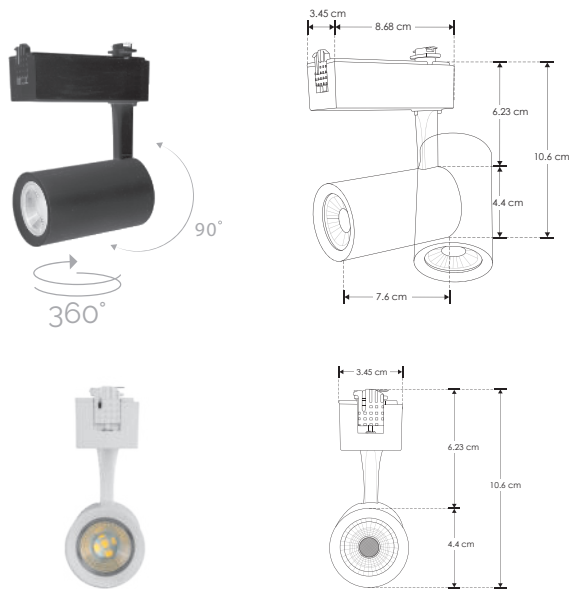

RIEL ELECTRIFICADO

LÍNEA PROFESIONAL

ILUTLA5WWWB

ILUTLA5WWW

[Acabado negro
(Blanco cálido)]

[Acabado blanco
(Blanco cálido)]

Material	Aluminio acabado negro / blanco
Base	Riel electrificado
Lámpara	Luminario de LED tipo spot dirigible para riel electrificado
Ángulo de apertura	35°
Color de luz	Blanco cálido
Alimentación	85 - 265 V ca
Potencia	5 W

NOM

IP
20

2-3
step
MACADAM

3 000 K
Blanco cálido

FL
350
lúmenes
Blanco cálido

5
W

CRI
90

IES
Archivo
Fotométrico