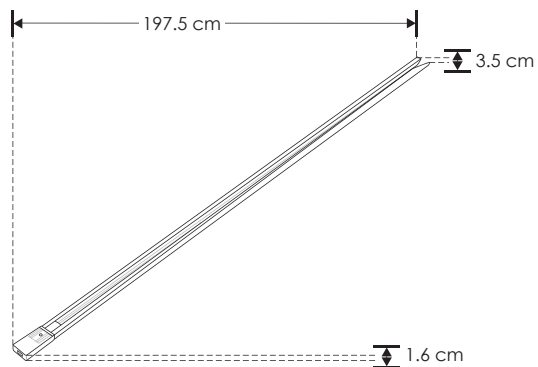

RIEL ELECTRIFICADO

ILUTRAC2MTLAB

[Acabado negro]

ILUTRAC2MTLAW

[Acabado blanco]

Material

Aluminio acabado negro / blanco

Funciones

Riel electrificado de 197.5 cm de longitud,
1 circuito, incluye tapa inicial y final

Alimentación

85 - 265 V ca 20 A máx.

85-265

IP
20

accesorios Se venden por separado.

ENDCAPTRACKITB

[Acabado negro]