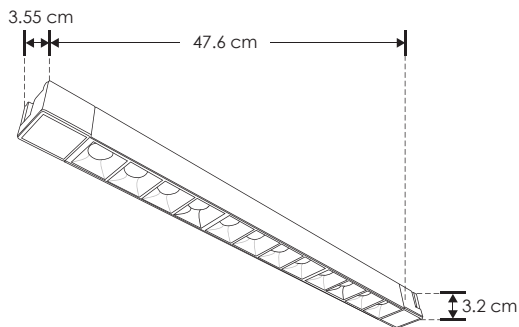

RIEL ELECTRIFICADO

LÍNEA PROFESIONAL

ILUSTRAST30WWWB

[Acabado negro
(Blanco cálido)]

ILUSTRAST30WNWB

[Acabado negro
(Blanco neutro)]

Material	Aluminio acabado negro
Base	Riel electrificado
Lámpara	Luminario de LED puntual rectangular fijo para riel electrificado
Ángulo de apertura	36°
Color de luz	Blanco cálido / Blanco neutro
Alimentación	110-240 V ca
Potencia	30 W