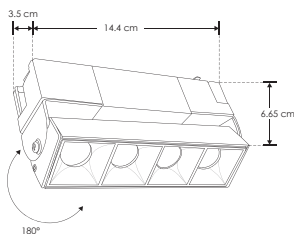

RIEL ELECTRIFICADO

LINEA PROFESIONAL

ILUSTRAD10WWB

[ Acabado negro  
(Blanco cálido)]

ILUSTRAD10WNB

[ Acabado negro  
(Blanco neutro)]

<b>Material</b>	Aluminio acabado negro
<b>Base</b>	Riel electrificado
<b>Lámpara</b>	Luminario de LED puntual rectangular dirigible para riel electrificado
<b>Ángulo de apertura</b>	36°
<b>Color de luz</b>	Blanco cálido / Blanco neutro
<b>Alimentación</b>	110-240 V ca
<b>Potencia</b>	10 W