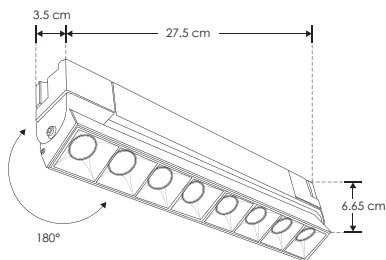

RIEL ELECTRIFICADO

LINEA PROFESIONAL

ILUSTRAD20WWB

[Acabado negro
(Blanco cálido)]

ILUSTRAD20WNB

[Acabado negro
(Blanco neutro)]

Material	Aluminio acabado negro
Base	Riel electrificado
Lámpara	Luminario de LED puntual rectangular dirigible para riel electrificado
Ángulo de apertura	36°
Color de luz	Blanco cálido / Blanco neutro
Alimentación	110-240 V ca
Potencia	20 W