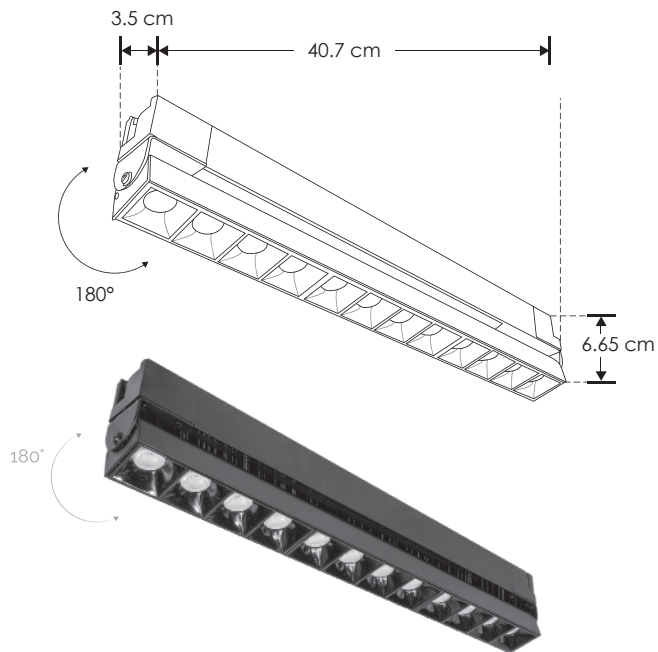

RIEL ELECTRIFICADO

LINEA PROFESIONAL

ILUSTRAD30WWB

[Acabado negro
(Blanco cálido)]

ILUSTRAD30WNB

[Acabado negro
(Blanco neutro)]

Material	Aluminio acabado negro
Base	Riel electrificado
Lámpara	Luminario de LED puntual rectangular dirigible para riel electrificado
Ángulo de apertura	36°
Color de luz	Blanco cálido / Blanco neutro
Alimentación	110-240 V ca
Potencia	30 W