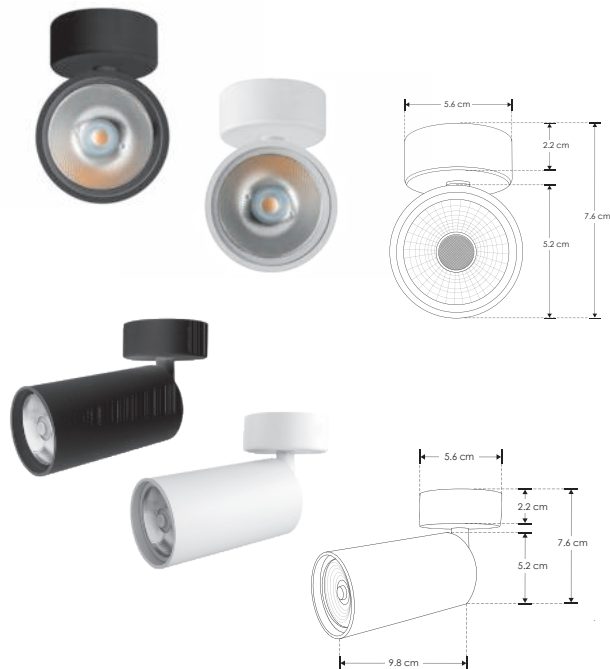

SOBREPONER / TECHO  
LINEA PROFESIONAL

ILU038GU10B

[ Acabado negro ]

ILU038GU10W

[ Acabado blanco ]

<b>Material</b>	Aluminio acabado negro / blanco
<b>Base</b>	GU10
<b>Lámpara</b>	Luminario de sobreponer
<b>Alimentación</b>	277 V ca máx.
<b>Potencia</b>	35 W máx.

**Nota:** Verificar en manual compatibilidad con lámparas (no incluidas).

IP  
20

35  
W  
MAX