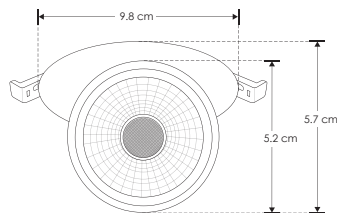

EMPOTRAR / TECHO

LINEA PROFESIONAL

ILU038RGU10B

[Acabado negro]

ILU038RGU10W

[Acabado blanco]

Material	Aluminio acabado negro / blanco
Base	GU10
Lámpara	Luminario de empotrar
Alimentación	277 V ca máx.
Potencia	35 W máx.

Nota: Verificar en manual compatibilidad con lámparas (no incluidas).

NOM

IP 20

35 W MAX