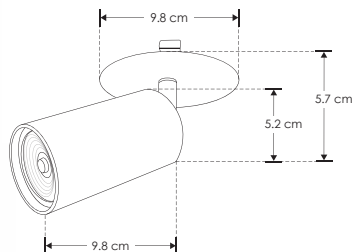

EMPOTRAR / TECHO

LINEA PROFESIONAL

ILU038RGU10B

[Acabado negro]

ILU038RGU10W

[Acabado blanco]

Material	Aluminio acabado negro / blanco
Base	GU10
Lámpara	Luminario de empotrar
Alimentación	277 V ca máx.
Potencia	35 W máx.

Nota: Verificar en manual compatibilidad con lámparas (no incluidas).

NOM

IP 20

35 W MAX