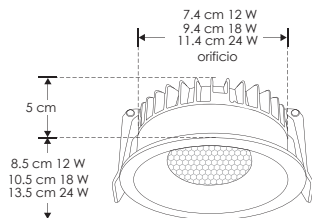

EMPOTRAR / TECHO

LINEA PROFESIONAL

ILUDOWNCCT12WHO

[Acabado blanco
(12 W, CCT)]

ILUDOWNCCT18WHO

[Acabado blanco
(18 W, CCT)]

ILUDOWNCCT24WHO

[Acabado blanco
(24 W, CCT)]

Material	Aluminio acabado blanco
Lámpara	Luminario redondo de empotrar en techo con posibilidad de cambiar la temperatura de color mediante selector
Ángulo de apertura	60°
Color de luz	Blanco cálido / Blanco neutro / Blanco
Alimentación	85 – 277 V ca
Potencia	12 W / 18 W / 24 W

IP 20

3 000 K
Blanco cálido

4 000 K
Blanco neutro

6 000 K
Blanco

CRI 90

UGR 19

24 W