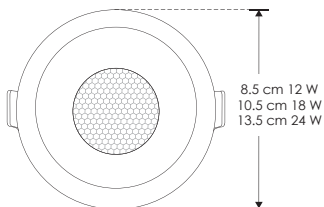

EMPOTRAR / TECHO

LINEA PROFESIONAL

ILUDOWNCCT12WHO

[Acabado blanco
(12 W, CCT)]

ILUDOWNCCT18WHO

[Acabado blanco
(18 W, CCT)]

ILUDOWNCCT24WHO

[Acabado blanco
(24 W, CCT)]

Material	Aluminio acabado blanco
Lámpara	Luminario redondo de empotrar en techo con posibilidad de cambiar la temperatura de color mediante selector
Ángulo de apertura	60°
Color de luz	Blanco cálido / Blanco neutro / Blanco
Alimentación	85 – 277 V ca
Potencia	12 W / 18 W / 24 W

accesorios: Puede cambiarse el filtro Louver Honey por uno acabado negro (no incluido, se vende por separado). Modelos: ILU12WHONEYB, ILU18WHONEYB, ILU24WHONEYB

12 W	FL 720 lúmenes Blanco cálido	FL 780 lúmenes Blanco neutro	FL 840 lúmenes Blanco	orificio 7.4 cm
18 W	FL 1 080 lúmenes Blanco cálido	FL 1 170 lúmenes Blanco neutro	FL 1 260 lúmenes Blanco	orificio 9.4 cm
24 W	FL 1 440 lúmenes Blanco cálido	FL 1 560 lúmenes Blanco neutro	FL 1 680 lúmenes Blanco	orificio 11.4 cm

IP 20

3 000 K
Blanco cálido

4 000 K
Blanco neutro

6 000 K
Blanco

CRI 90

UGR 19

24 W