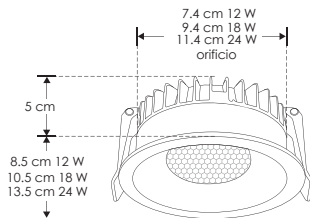

EMPOTRAR / TECHO

LÍNEA PROFESIONAL

ILUDOWNCCT12WHOB

[Acabado negro
(12 W, CCT)]

ILUDOWNCCT18WHOB

[Acabado negro
(18 W, CCT)]

ILUDOWNCCT24WHOB

[Acabado negro
(24 W, CCT)]

Material

Aluminio acabado negro

Lámpara

Luminario redondo de empotrar en techo con posibilidad de cambiar la temperatura de color mediante selector

Ángulo de apertura

60°

Color de luz

Blanco cálido / Blanco neutro / Blanco

Alimentación

85 – 277 V ca

Potencia

12 W / 18 W / 24 W

12 W	FL 720 lúmenes Blanco cálido	FL 780 lúmenes Blanco neutro	FL 840 lúmenes Blanco	orificio 7.4 cm
18 W	FL 1 080 lúmenes Blanco cálido	FL 1 170 lúmenes Blanco neutro	FL 1 260 lúmenes Blanco	orificio 9.4 cm
24 W	FL 1 440 lúmenes Blanco cálido	FL 1 560 lúmenes Blanco neutro	FL 1 680 lúmenes Blanco	orificio 11.4 cm