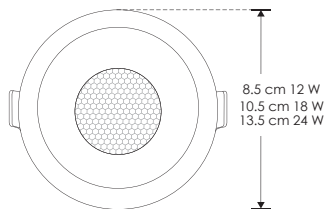

EMPOTRAR / TECHO

LÍNEA PROFESIONAL

ILUDOWNCCT12WHOB

[Acabado negro
(12 W, CCT)]

ILUDOWNCCT18WHOB

[Acabado negro
(18 W, CCT)]

ILUDOWNCCT24WHOB

[Acabado negro
(24 W, CCT)]

Material

Aluminio acabado negro

Lámpara

Luminario redondo de empotrar en techo con posibilidad de cambiar la temperatura de color mediante selector

Ángulo de apertura

60°

Color de luz

Blanco cálido / Blanco neutro / Blanco

Alimentación

85 – 277 V ca

Potencia

12 W / 18 W / 24 W

12 W	FL 720 lúmenes Blanco cálido	FL 780 lúmenes Blanco neutro	FL 840 lúmenes Blanco	orificio 7.4 cm
18 W	FL 1 080 lúmenes Blanco cálido	FL 1 170 lúmenes Blanco neutro	FL 1 260 lúmenes Blanco	orificio 9.4 cm
24 W	FL 1 440 lúmenes Blanco cálido	FL 1 560 lúmenes Blanco neutro	FL 1 680 lúmenes Blanco	orificio 11.4 cm