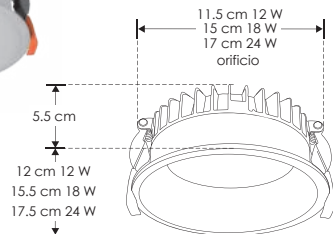

EMPOTRAR / TECHO

LÍNEA PROFESIONAL

**ILUDOWNCYR12WWW** 12 W [(Blanco cálido)]

**ILUDOWNCYR12WNW** 12 W [(Blanco neutro)]

**ILUDOWNCYR18WWW** 18 W [(Blanco cálido)]

**ILUDOWNCYR18WNW** 18 W [(Blanco neutro)]

**ILUDOWNCYR24WWW** 24 W [(Blanco cálido)]

**ILUDOWNCYR24WNW** 24 W [(Blanco neutro)]

<b>Material</b>	Aluminio y policarbonato acabado blanco
<b>Lámpara</b>	Luminario tipo DOWN-LIGHT para empotrar
<b>Ángulo de apertura</b>	120°
<b>Color de luz</b>	Blanco cálido / Blanco neutro
<b>Alimentación</b>	85-265 V ca
<b>Potencia</b>	12 W / 18 W / 24 W