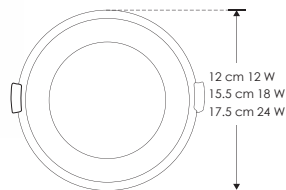

EMPOTRAR / TECHO

LÍNEA PROFESIONAL

**ILUDOWNCYR12WWW** 12 W [(Blanco cálido)]

**ILUDOWNCYR12WNW** 12 W [(Blanco neutro)]

**ILUDOWNCYR18WWW** 18 W [(Blanco cálido)]

**ILUDOWNCYR18WNW** 18 W [(Blanco neutro)]

**ILUDOWNCYR24WWW** 24 W [(Blanco cálido)]

**ILUDOWNCYR24WNW** 24 W [(Blanco neutro)]

<b>Material</b>	Aluminio y policarbonato acabado blanco
<b>Lámpara</b>	Luminario tipo DOWN-LIGHT para empotrar
<b>Ángulo de apertura</b>	120°
<b>Color de luz</b>	Blanco cálido / Blanco neutro
<b>Alimentación</b>	85-265 V ca
<b>Potencia</b>	12 W / 18 W / 24 W