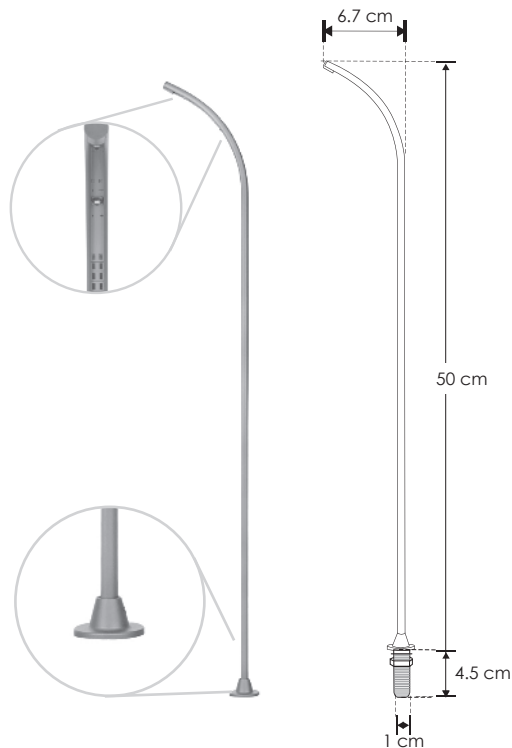

## POSTES

**ILULDE003GNW**

[ Acabado gris  
(Blanco neutro) ]

<b>Material</b>	Aluminio / Pintura electrostática / Acabado gris
<b>Lámpara</b>	Poste delgado con 2 LEDs de 1 W c/u
<b>Ángulo de apertura</b>	110°
<b>Color de luz</b>	Blanco neutro
<b>Alimentación</b>	3-12 V cc 350 mA
<b>Potencia</b>	2 W
<b>Driver</b>	HYLED350MA03SN (Aterrizado)
<b>Funciones</b>	Se puede recortar para ajustar altura hasta un mínimo de 11 cm. Consultar manual de operación

**NOTA:** No incluye controlador

**NOM**

IP  
20

CRI  
90

2-3  
step  
MACADAM

4 100 K  
Blanco neutro

FL  
180  
lúmenes  
Blanco neutro

2  
W

3-12  
V cc