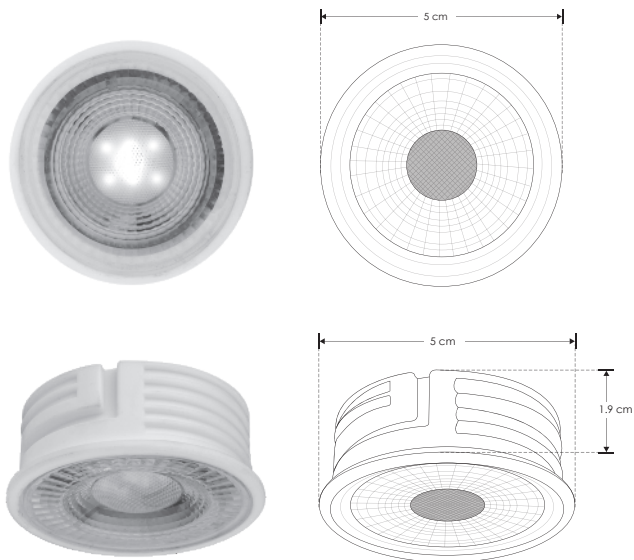

LÍNEA PROFESIONAL

ILUMOD5WWIP54

[Acabado blanco
(Blanco cálido)]

ILUMOD5WWIP54

[Acabado blanco
(Blanco)]

Material	Cerámica acabado blanco
Lámpara	Módulo de LED de 5 W IP54
Ángulo de apertura	38° (Este varía de acuerdo con el difusor utilizado)
Color de luz	Blanco cálido / Blanco
Alimentación	110 - 130 V ca
Potencia	5 W

Nota: Producto DOB, controlador y fuente luminosa comparten la misma placa, sensible a variaciones de voltaje o corriente, consulte manual de operación.

NOM

IP
54

3-4
step
MACADAM

3 000 K
Blanco cálido

FL
350
lúmenes
Blanco cálido