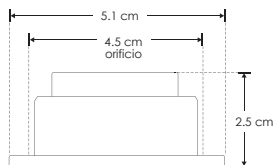

EMPOTRAR

Material	Aluminio acabado blanco
Lámpara	Luminario de empotrar dirigible redondo
Ángulo de apertura	120°
Color de luz	Blanco cálido
Alimentación	100 - 240 V ca
Potencia	3 W

NOM
**IP
20**
**CRI
80**
**3-4
step
MACADAM**
**3 000 K
Blanco cálido**
**FL
180
lúmenes
Blanco cálido**
