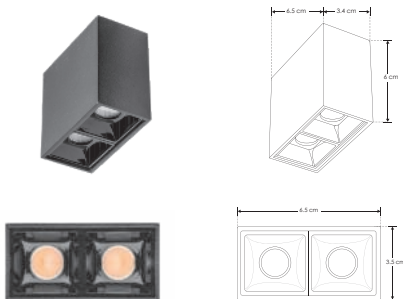

SOBREPONER
LINEA PROFESIONAL

ILURASOB4WBWW

[Acabado negro
(Blanco cálido)]

ILURASOB4WBNW

[Acabado negro
(Blanco neutro)]

Material	Aluminio acabado negro
Lámpara	Luminario de LED puntual rectangular fijo para sobreponer
Ángulo de apertura	30°
Color de luz	Blanco cálido / Blanco neutro
Alimentación	100 - 265 V ca
Potencia	4 W