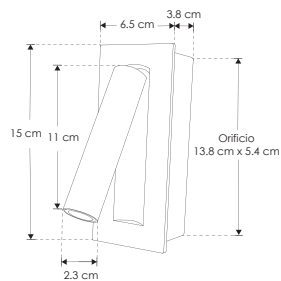

EMPOTRAR / PARED

ILUREAD2WWWB

[Acabado negro
(Blanco cálido)]

NUEVO

Material	Aluminio acabado negro
Lámpara	Luminario para muros en uso interior (Incluye apagador)
Ángulo de apertura	30°
Color de luz	Blanco cálido
Alimentación	100 - 240 V ca
Potencia	2 W

Nota: Este producto es usado como elemento de iluminación y apoyo de lectura para muros y uso interior, incluye apagador.