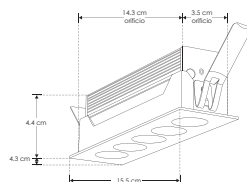

ILURECP10WNW

[Acabado blanco
(Blanco neutro)]

Material	Aluminio acabado negro / blanco
Lámpara	Luminario de techo para empotrar, con LED marca Osram
Ángulo de apertura	36°
Color de luz	Blanco cálido / Blanco neutro
Alimentación	85 - 277 V ca
Potencia	10 W

4 100 K
Blanco neutro

FL 800
lúmenes
Blanco neutro

10 W

orificio
14.3x3.5 cm

CRI 90

2-3
step
MACADAM

IES
Archivo
Fotométrico