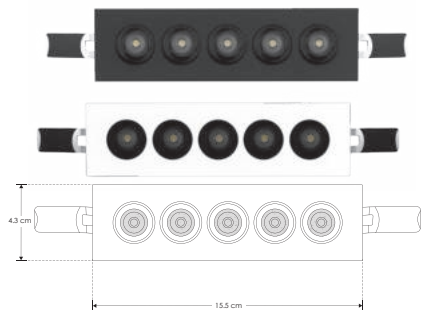

EMPOTRAR

LÍNEA PROFESIONAL

ILURECP10WBWW

[Acabado negro
(Blanco cálido)]

ILURECP10WBNW

[Acabado negro
(Blanco neutro)]

ILURECP10WWW

[Acabado blanco
(Blanco cálido)]

ILURECP10WNW

[Acabado blanco
(Blanco neutro)]

Material	Aluminio acabado negro / blanco
Lámpara	Luminario de techo para empotrar, con LED marca Osram
Ángulo de apertura	36°
Color de luz	Blanco cálido / Blanco neutro
Alimentación	85 - 277 V ca
Potencia	10 W

Nota: Esta luminaria puede ser atenuable utilizando el driver modelo DD92660015W

* Se vende por separado. Consulte ficha en la sección de DRIVERS.

NOM

IP 20

3 000 K
Blanco cálido

FL 750
lúmenes
Blanco cálido

4 100 K
Blanco neutro

FL 800
lúmenes
Blanco neutro

10 W

orificio
14.3x3.5 cm

CRI 90

2-3
step
MACADAM

IES
Archivo
Fotométrico