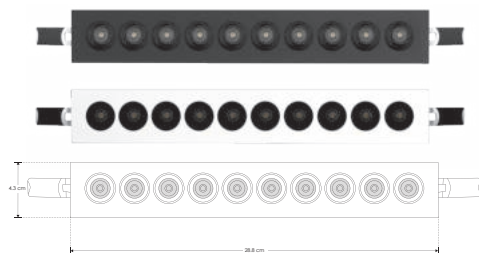

EMPOTRAR

LINEA PROFESIONAL

ILURECP20WBWW

[Acabado negro
(Blanco cálido)]

ILURECP20WBNW

[Acabado negro
(Blanco neutro)]

ILURECP20WWW

[Acabado blanco
(Blanco cálido)]

ILURECP20WNW

[Acabado blanco
(Blanco neutro)]

Material	Aluminio acabado negro / blanco
Lámpara	Luminario de techo para empotrar, con LED marca Osram
Ángulo de apertura	36°
Color de luz	Blanco cálido / Blanco neutro
Alimentación	85 - 277 V ca
Potencia	20 W

Nota: Esta luminaria puede ser atenuable utilizando el driver modelo DD204060020W
* Se vende por separado. Consulte ficha en la sección de DRIVERS.

NOM

IP
20

3 000 K
Blanco cálido

FL
1500
lúmenes
Blanco cálido

4 100 K
Blanco neutro

FL
1600
lúmenes
Blanco neutro

20
W

orificio
27.6x3.5 cm

CRI
90

2-3
step
MACADAM

IES
Archivo
Fotométrico