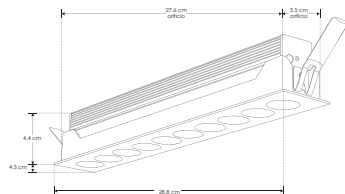

ILURECP20WNW

[Acabado blanco
(Blanco neutro)]

Material	Aluminio acabado negro / blanco
Lámpara	Luminario de techo para empotrar, con LED marca Osram
Ángulo de apertura	36°
Color de luz	Blanco cálido / Blanco neutro
Alimentación	85 - 277 V ca
Potencia	20 W