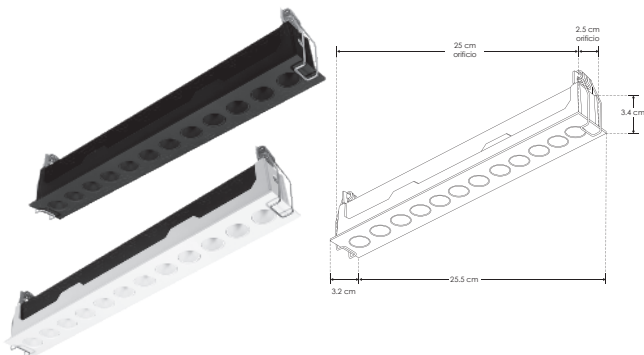

EMPOTRAR

LINEA PROFESIONAL

ILURECPS18WBWW

[Acabado negro
(Blanco cálido)]

ILURECPS18WBNW

[Acabado negro
(Blanco neutro)]

ILURECPS18WWW

[Acabado blanco
(Blanco cálido)]

ILURECPS18WNW

[Acabado blanco
(Blanco neutro)]

| | |
|--------------------|----------------------------------|
| Material | Aluminio acabado negro / blanco |
| Lámpara | Luminario de techo para empotrar |
| Ángulo de apertura | 36° |
| Color de luz | Blanco cálido / Blanco neutro |
| Alimentación | 85 - 277 V ca |
| Potencia | 18 W |