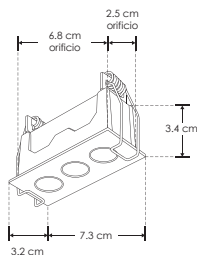

ILURECPS6WNW

[ Acabado blanco  
(Blanco neutro) ]

Material	Aluminio acabado negro / blanco
Lámpara	Luminario de techo para empotrar
Ángulo de apertura	36°
Color de luz	Blanco cálido / Blanco neutro
Alimentación	85 - 277 V ca
Potencia	6 W