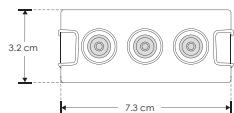

ILURECPS6WNW

[ Acabado blanco  
(Blanco neutro) ]

Material	Aluminio acabado negro / blanco
Lámpara	Luminario de techo para empotrar
Ángulo de apertura	36°
Color de luz	Blanco cálido / Blanco neutro
Alimentación	85 - 277 V ca
Potencia	6 W