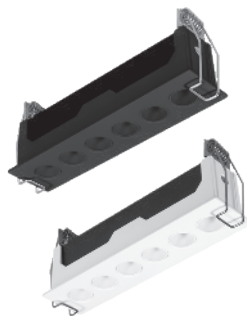

EMPOTRAR

LINEA PROFESIONAL

ILURECPS9WBWW

[Acabado negro
(Blanco cálido)]

ILURECPS9WBNW

[Acabado negro
(Blanco neutro)]

ILURECPS9WWW

[Acabado blanco
(Blanco cálido)]

ILURECPS9WNW

[Acabado blanco
(Blanco neutro)]

Material	Aluminio acabado negro / blanco
Lámpara	Luminario de techo para empotrar
Ángulo de apertura	36°
Color de luz	Blanco cálido / Blanco neutro
Alimentación	85 - 277 V ca
Potencia	9 W