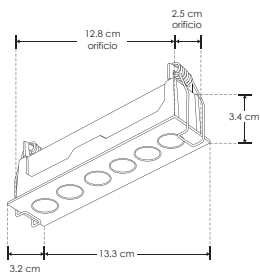

ILURECPS9WNW

[Acabado blanco
(Blanco neutro)]

Material	Aluminio acabado negro / blanco
Lámpara	Luminario de techo para empotrar
Ángulo de apertura	36°
Color de luz	Blanco cálido / Blanco neutro
Alimentación	85 - 277 V ca
Potencia	9 W

FL
675
Blanco cálido

4 100 K
Blanco neutro

FL
720
Blanco neutro

9
W

orificio
12.8x2.5 cm

CRI
90

2-3
step
MACADAM

IES
Archivo
Fotométrico