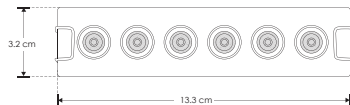

ILURECPS9WNW

[Acabado blanco
(Blanco neutro)]

Material	Aluminio acabado negro / blanco
Lámpara	Luminario de techo para empotrar
Ángulo de apertura	36°
Color de luz	Blanco cálido / Blanco neutro
Alimentación	85 - 277 V ca
Potencia	9 W