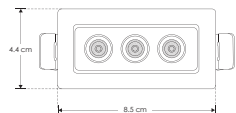

ILURECPSD6WNW

[ Acabado blanco  
(Blanco neutro) ]

|                    |  |
|--------------------|--|
| Material           | Aluminio acabado negro / blanco            |
| Lámpara            | Luminario dirigible de techo para empotrar |
| Ángulo de apertura | 36°  |
| Color de luz       | Blanco cálido / Blanco neutro              |
| Alimentación       | 85 - 277 V ca                              |
| Potencia           | 6 W  |