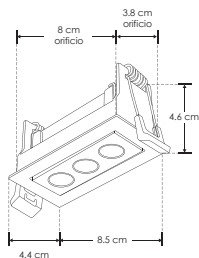

ILURECPSD6WNW

[ Acabado blanco  
(Blanco neutro) ]

|                    |  |
|--------------------|--|
| Material           | Aluminio acabado negro / blanco            |
| Lámpara            | Luminario dirigible de techo para empotrar |
| Ángulo de apertura | 36°  |
| Color de luz       | Blanco cálido / Blanco neutro              |
| Alimentación       | 85 - 277 V ca                              |
| Potencia           | 6 W  |