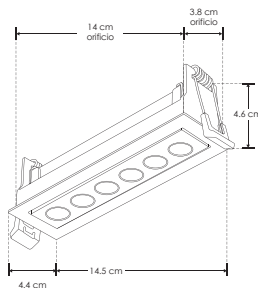

ILURECPSD9WNW

[Acabado blanco
(Blanco neutro)]

Material	Aluminio acabado negro / blanco
Lámpara	Luminario dirigible de techo para empotrar
Ángulo de apertura	36°
Color de luz	Blanco cálido / Blanco neutro
Alimentación	85 - 277 V ca
Potencia	9 W