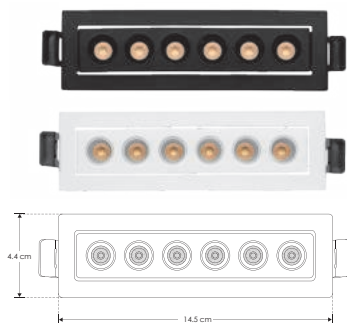

EMPOTRAR

LÍNEA PROFESIONAL

ILURECPSD9WBWW

[Acabado negro
(Blanco cálido)]

ILURECPSD9WBNW

[Acabado negro
(Blanco neutro)]

ILURECPSD9WWW

[Acabado blanco
(Blanco cálido)]

ILURECPSD9WNW

[Acabado blanco
(Blanco neutro)]

Material	Aluminio acabado negro / blanco
Lámpara	Luminario dirigible de techo para empotrar
Ángulo de apertura	36°
Color de luz	Blanco cálido / Blanco neutro
Alimentación	85 - 277 V ca
Potencia	9 W