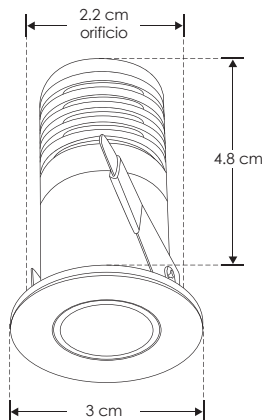

EMPOTRAR / TECHO

LINEA PROFESIONAL

ILUSPOTN3WWW

[Acabado negro
(Blanco cálido)]

ILUSPOTN3WNW

[Acabado negro
(Blanco neutro)]

Material	Aluminio acabado negro
Lámpara	Luminario de empotrar en techo
Ángulo de apertura	8°
Color de luz	Blanco cálido / Blanco neutro
Alimentación	85 - 265 V ca
Potencia	3 W

NOTA: Ángulo de luz concentrado 8°. Puede convertirse en atenuable con el Driver modelo DD3W2400E

NOM

CRI
90

3-4
step
MACADAM

3 000 K
Blanco cálido

**FL
240**
lúmenes
Blanco cálido

4 100 K
Blanco neutro

**FL
255**
lúmenes
Blanco neutro