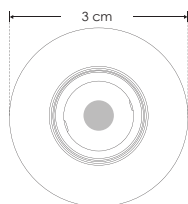

EMPOTRAR / TECHO

LINEA PROFESIONAL

ILUSPOTN3WWW

[Acabado negro
(Blanco cálido)]

ILUSPOTN3WNW

[Acabado negro
(Blanco neutro)]

Material	Aluminio acabado negro
Lámpara	Luminario de empotrar en techo
Ángulo de apertura	8°
Color de luz	Blanco cálido / Blanco neutro
Alimentación	85 - 265 V ca
Potencia	3 W