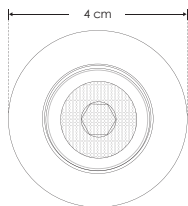

EMPOTRAR / TECHO

LINEA PROFESIONAL

ILUSPOTN5WWW

[Acabado negro
(Blanco cálido)]

ILUSPOTN5WNW

[Acabado negro
(Blanco neutro)]

Material	Aluminio acabado negro
Lámpara	Luminario de empotrar en techo
Ángulo de apertura	15°
Color de luz	Blanco cálido / Blanco neutro
Alimentación	85 - 265 V ca
Potencia	5 W

NOTA: Ángulo de luz concentrado 15°.

NOM

CRI
90

3-4
step
MACADAM

3 000 K
Blanco cálido

FL 400
lúmenes
Blanco cálido

4 100 K
Blanco neutro

FL 425
lúmenes
Blanco neutro