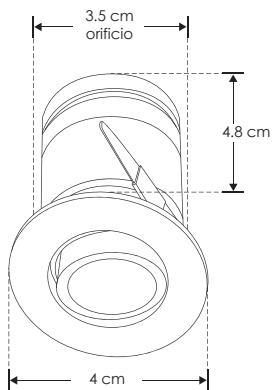

EMPOTRAR / TECHO

LINEA PROFESIONAL

ILUSPOTN5WWW

[Acabado negro
(Blanco cálido)]

ILUSPOTN5WNW

[Acabado negro
(Blanco neutro)]

Material	Aluminio acabado negro
Lámpara	Luminario de empotrar en techo
Ángulo de apertura	15°
Color de luz	Blanco cálido / Blanco neutro
Alimentación	85 - 265 V ca
Potencia	5 W

NOTA: Ángulo de luz concentrado 15°.

NOM

CRI
90

3-4
step
MACADAM

3 000 K
Blanco cálido

FL 400
lúmenes
Blanco cálido

4 100 K
Blanco neutro

FL 425
lúmenes
Blanco neutro