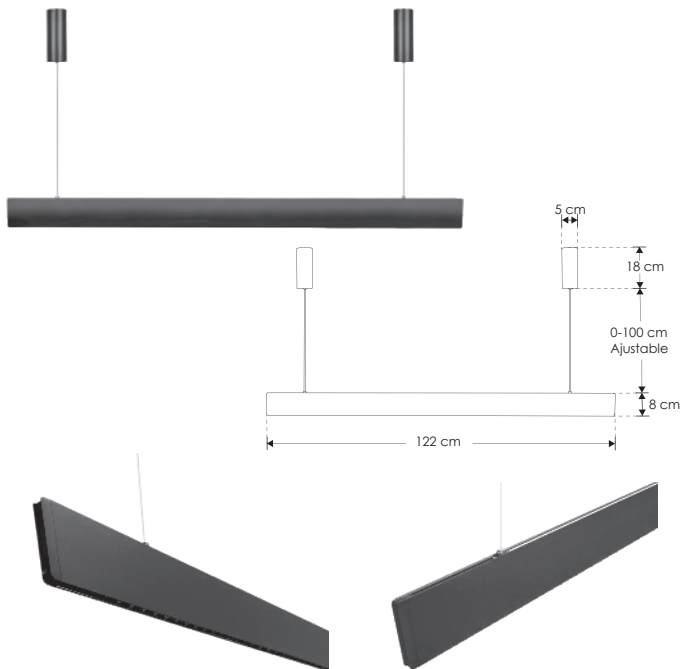

SUSPENDER / TECHO

LÍNEA PROFESIONAL

ILUSUPDOWN40WCCT [Acabado negro (CCT)]

NUEVO

Material	Aluminio acabado negro
Lámpara	Luminario de LED suspendido para sobreponer en techo, incluye canopes
Ángulo de apertura	53° (luz directa) / 120° (luz indirecta)
Color de luz	Blanco cálido / Blanco neutro / Blanco
Alimentación	85 - 265 V ca
Potencia	40 W (30 W luz directa, 10 W luz indirecta)

Nota: Puede seleccionarse la TCC de manera independiente en la luz directa / indirecta desde el selector de cada Driver (Ver manual de operación).

NOM

IP 20

3 000 K
Blanco cálido

FL 2 800
lúmenes
Blanco cálido