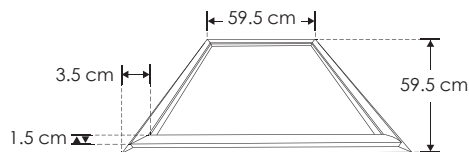

Material	Aluminio acabado blanco
Lámpara	Luminario tipo marco para plafón reticular o suspender
Ángulo de apertura	120°
Color de luz	Blanco cálido / Blanco neutro / Blanco
Alimentación	85 - 265 V ca
Potencia	48 W