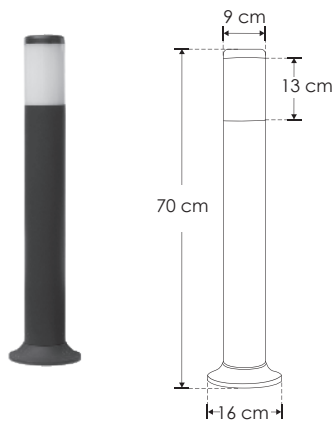

SOBREPONER / PISO

ILUB01270E27B

[Acabado negro]

Material	Policarbonato acabado negro
Lámpara	Luminario tipo bolardo
Base	Base E27 (No incluye lámpara)
Ángulo de apertura	360° (Efecto de luz perimetral)
Alimentación	100 - 240 V ca
Potencia	40 W max.

NOM

IP
54

100-240

E27

40
W
max.

360°

RECOMENDADO
ÁREAS HÚMEDAS Y
LUGARES DE COSTA