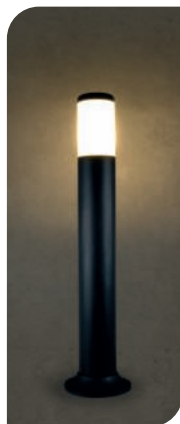

SOBREPONER / PISO

ILUB01270E27B

[Acabado negro]

Material	Policarbonato acabado negro
Lámpara	Luminario tipo bolardo
Base	Base E27 (No incluye lámpara)
Ángulo de apertura	360° (Efecto de luz perimetral)
Alimentación	100 - 240 V ca
Potencia	40 W max.

NOM

IP
54

100-240

E27

40
W
max.

360°

RECOMENDADO
ÁREAS HÚMEDAS Y
LUGARES DE COSTA