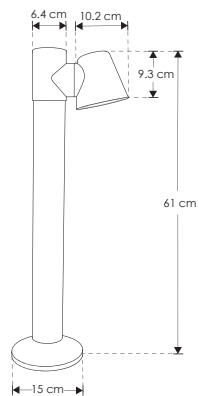

SOBREPONER / PISO

ILUB060GU10B

[Acabado negro]

NUEVO

Material	Policarbonato acabado negro
Lámpara	Luminario tipo bolardo
Base	GU10
Ángulo de apertura	120° (Puede variar dependiendo de la lámpara que se le instale)
Alimentación	85 – 277 V ca
Potencia	7 W max.

Nota: No incluye lámpara, verificar compatibilidad con lámparas GU10 en manual de operación.

NOM

IP 54

7 W max.

RECOMENDADO
ÁREAS HÚMEDAS Y
LUGARES DE COSTA