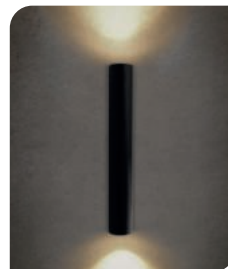

SOBREPONER / MURO

ILUCIL6WWW30

[Acabado negro
(Blanco cálido) 30 cm]

ILUCIL6WWW60

[Acabado negro
(Blanco cálido) 60 cm]

NUEVOS

Material Policarbonato acabado negro

Lámpara Luminario para muro

Color de luz Blanco cálido

Alimentación 85 - 265 V ca

Potencia 6 W

NOM

IP
65

3 000 K
Blanco cálido

FL
480
lúmenes
Blanco cálido

6
W