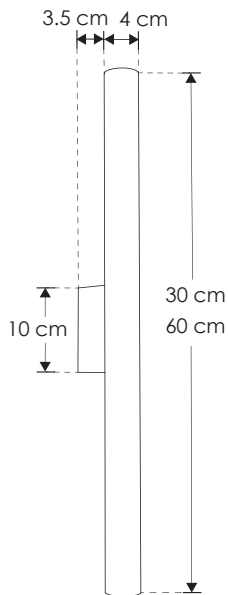

SOBREPONER / MURO

ILUCIL6WWW30

[Acabado negro
(Blanco cálido) 30 cm]

ILUCIL6WWW60

[Acabado negro
(Blanco cálido) 60 cm]

NUEVOS

Material Policarbonato acabado negro

Lámpara Luminario para muro

Color de luz Blanco cálido

Alimentación 85 - 265 V ca

Potencia 6 W

NOM

IP
65

3 000 K
Blanco cálido

FL
480
lúmenes
Blanco cálido

6
W